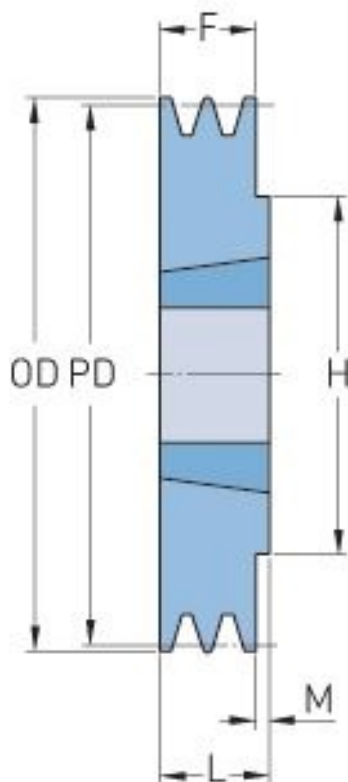

PHP 1SPZ106TB

Roztečný průměr (mm)	106
Vnější průměr (mm)	110
Typ řemenice	1
Číslo pouzdra	1610
Min. vnitřní průměr (mm)	14
Max. vnitřní průměr (mm)	42
F (mm)	16
G (mm)	-
K (mm)	-
L (mm)	25
M (mm)	9
H (mm)	80
Hmotnost (kg)	1